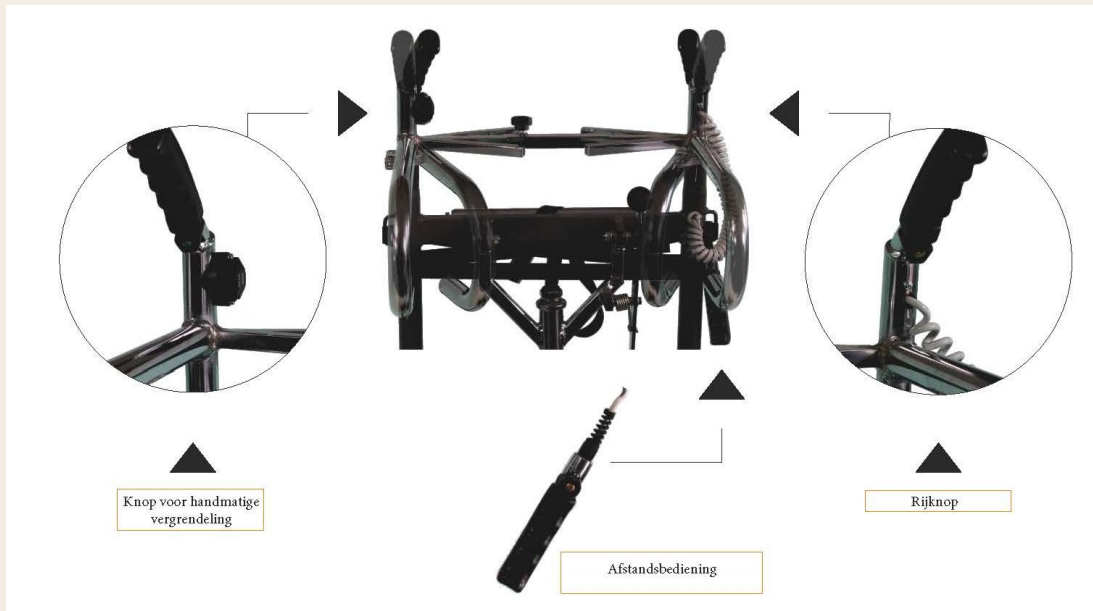

REBEL UITVAART

Traploper

Elektrische trappenlift
voor kisten en brancards

CE gecertificeerd

Elektrische trappenlift

De traploper is een gerenommeerd en bewezen product van een producent van uitvaarttransportartikelen. De traploper maakt het mogelijk om zonder fysieke belasting voor medewerkers een overledene te vervoeren.

Hij maakt het transport van de kist – zowel omhoog als omlaag – soepel en veilig, ook in smalle of lastige doorgangen.

✓ Semi-automatisch remsysteem

✓ CE gecertificeerd

✓ Bestuurbaar door 2 personen

✓ Handmatige stelhoogte stang

Startknop

Activeert de liftfunctie na inschakeling.

Rijmodusshakelaar

Keuze tussen gecontroleerde of continue rijmodus.

Batterijlaadingang

Aansluiting voor het opladen van de accu.

Handvatten & Afstandsbediening

Remontgrendeling (handmatig)

Handmatige vrijgave van het remsysteem wanneer nodig.

Rijknop

Bediening van de rijfunctie op het stuur.

Rijknop afstandsbediening

Extra rijknop op de draadloze afstandsbediening voor de tweede operator.